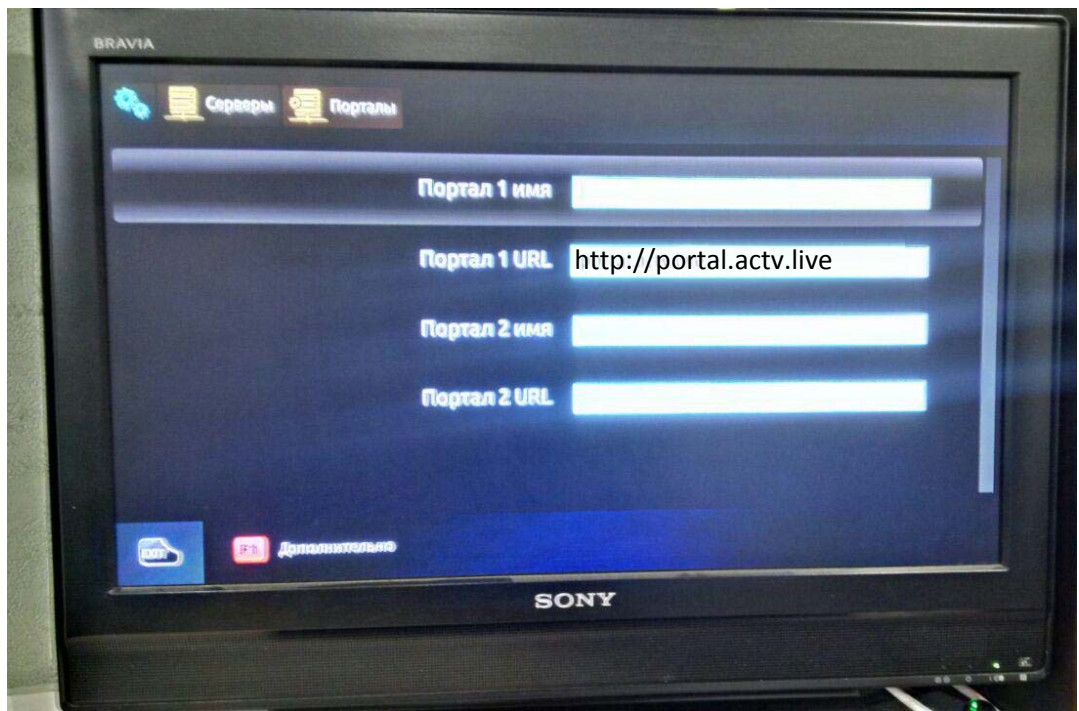

Приставки для STB на примере MAG250.

Сервис ACTV.live поддерживает приставки mag, для просмотра необходимо:

1). Зайти в настройки приставки, настройки портала.

2). Ввести в URL портала <http://portal.actv.live>

- 3). Сохранить настройки, дождаться перезагрузки портала.
- 4). В поле «Абонент» ввести номер договора 11 цифр. В поле «Пароль» ввести полностью номер мобильного телефона указанный в договоре (8-0XX-XXX-XX-XX).