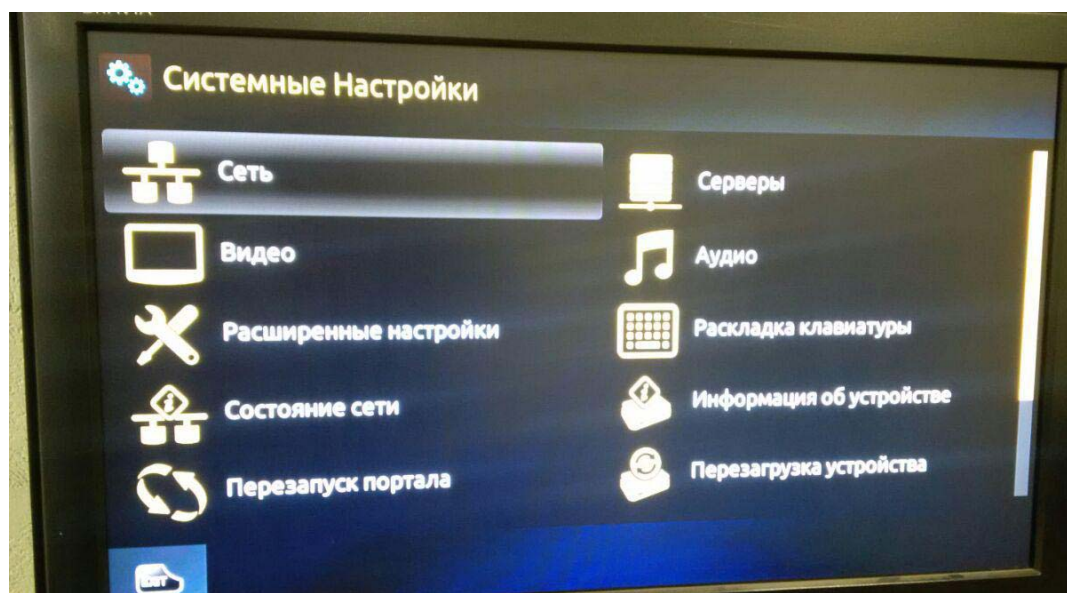

Приставки для STB на примере MAG250.

Сервис ACTV.live поддерживает приставки mag, для просмотра необходимо:

1). Зайти в настройки приставки, настройки портала.

2). Ввести в URL портала <http://portal.actv.live>