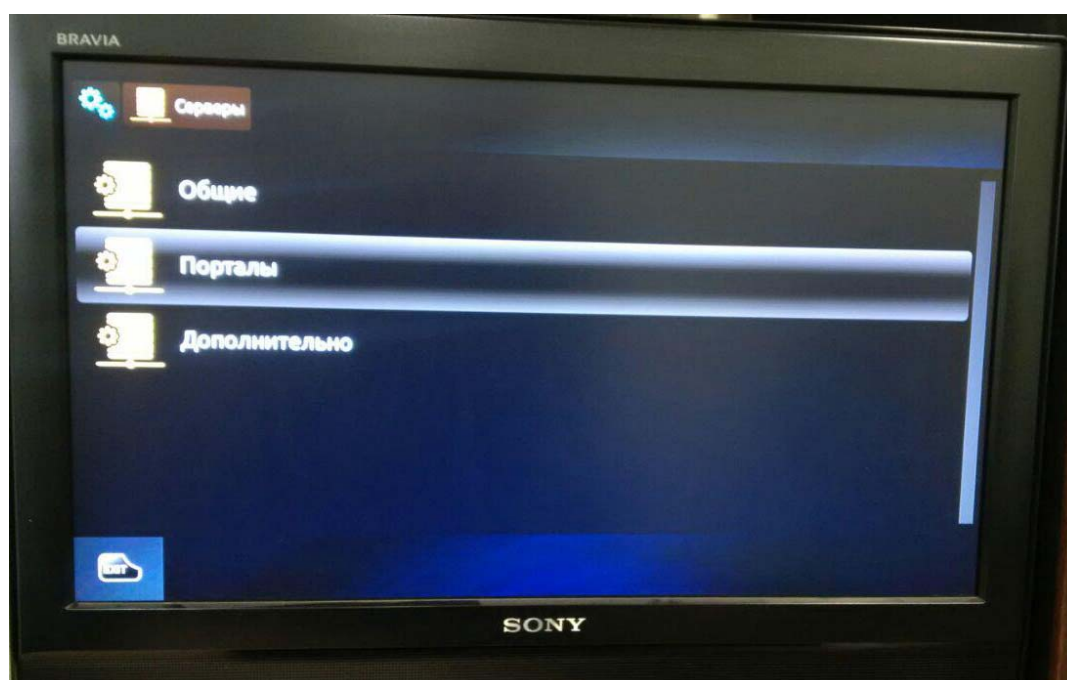

Приставки для STB на примере MAG250.

Сервис ACTV.live поддерживает приставки mag, для просмотра необходимо:

1). Зайти в настройки приставки, настройки портала.

2). Ввести в URL портала <http://portal.actv.live>